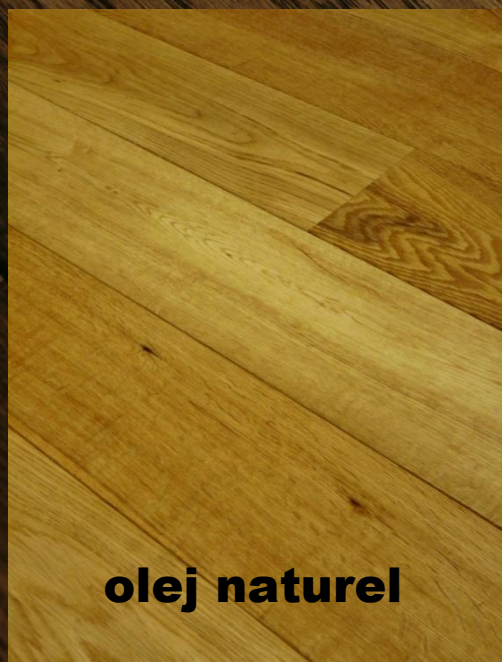

# TŘÍVRSTVÁ DUBOVÁ PODLAHA HDF

tmelená, broušená  
tvrdý voskový olej Woca/UV lak  
10,5 x 148 x 1860 mm  
zámkový spoj, mini mikrofáze 2V  
kvalita mix rustik

~~790,- Kč~~

**665,- Kč\***  
(bez DPH)

**olej naturel**